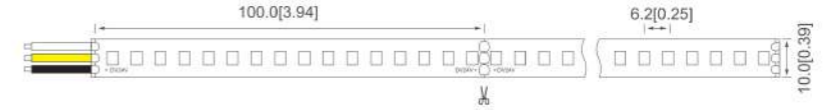

IP Rating	IP22(N)	IP64(WP)	IP65(WS)	IP67(WT)	IP67(WHE)	IP68(WE)	IP68(WTS/WTU)
Graphical							
PCB Width(mm)	10	10	10	10	10	10	10

Optical & Electrical Parameters

Model No.	Voltage(V DC)	Light Color	CCT(K)	CRI	Luminous Flux(lm/m)	Efficacy(lm/W)	Power(W/m)
TN-H2835T-128-24-WN	24	W	2200	90+/95+	743/576	129/100	5.76
		N	6200		853/772	148/134	5.76
		W+N	/		1590/1348	138/117	11.52
TN-H2835T-160-24-WN	24	W	2200	90+/95+	922/727	128/101	7.2
		N	6200		1073/965	149/134	7.2
		W+N	/		2002/1699	139/118	14.4
TN-H2835T-192-24-WN	24	W	2200	90+/95+	1115/855	129/99	8.64
		N	6200		1128/1158	149/134	8.64
		W+N	/		2402/2022	139/117	17.28

Other Parameters

Model No.	LED QTY(pcs/m)	Max Run(m/inch)	Min Cuttable Length(mm/inch)	Standard Packing Size/Reel L*W(mm/inch)
TN-H2835T-128-24-WN	128	3.0[98.43]	125.0[3.94]	5000X10[196.85X0.39]
TN-H2835T-160-24-WN	160	2.5[98.43]	100.0[3.94]	
TN-H2835T-192-24-WN	192	2.0[98.43]	83.3[3.94]	

Profile Drawings

Length Unit : mm/inch

TN-H2835T-128-24-WN

TN-H2835T-160-24-WN

TN-H2835T-192-24-WN

Wire

22awg UL1007 wire

Aluminum Profile